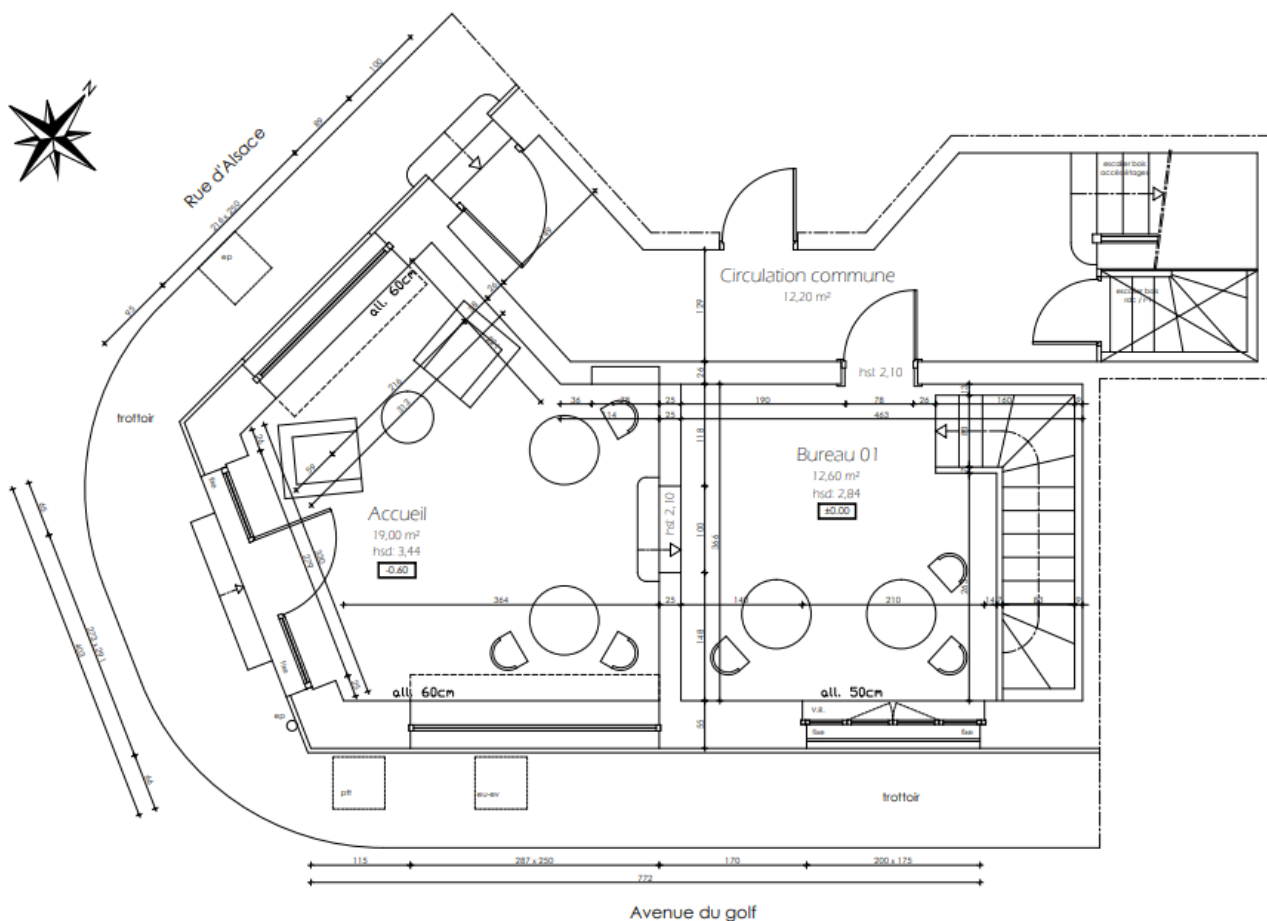

L'agence est bien placée à l'angle de la rue d'Alsace et de l'avenue du Golf

Il y a 2 marches pour rentrer dans l'agence.

Emplacement prêté

Surface totale de l'agence : 43 m² + 1 R-1 à peu près équivalent

Surface prêtée : 13 m² (bureau 01)

Local de stockage : Oui Non Surface : 17 m² en sous-sol

Vitrine 1 : 2,2 m linéaire

Donne sur l'avenue du Golf

Vitrine 2 : A gauche de l'entrée, donnant sur la rue d'Alsace, une vitrine numérique sur une colonne