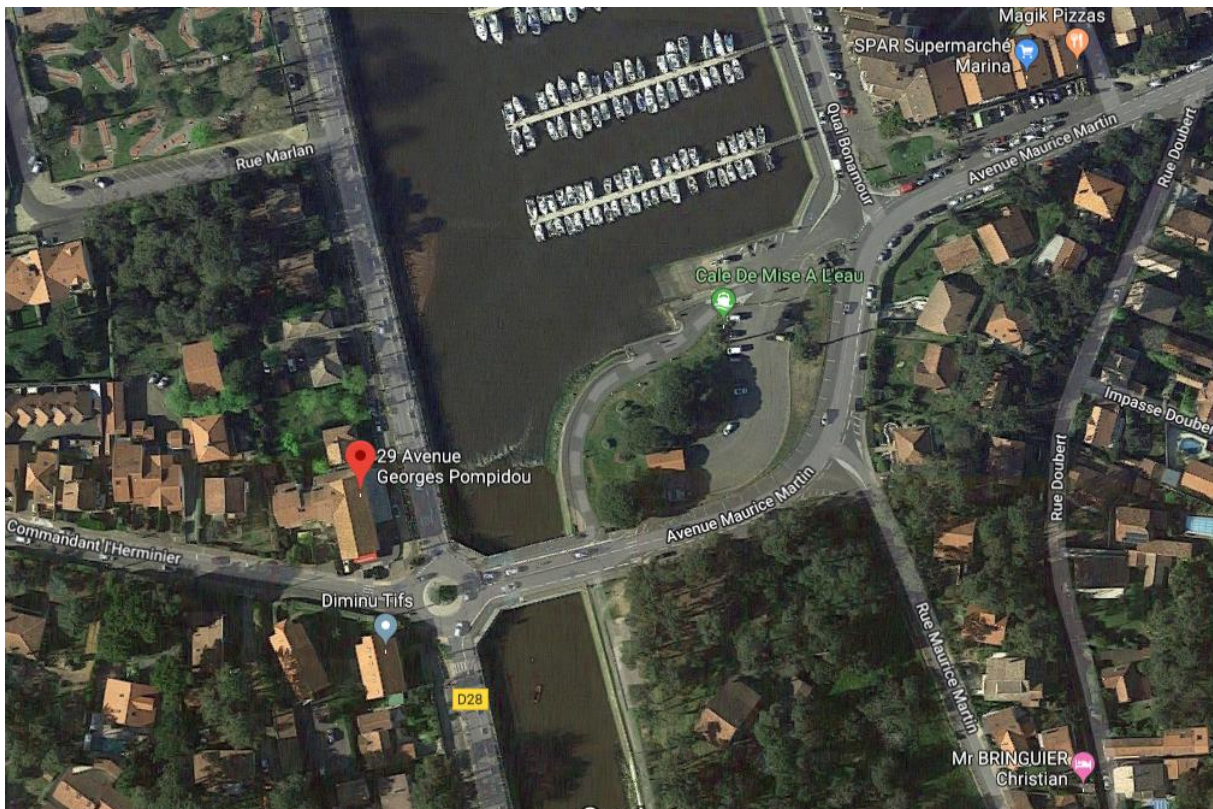

Annexe 6 – Descriptif agence partagée

AGENCE	Landes Agence Carmen Capbreton
Adresse	29, avenue Georges Pompidou, Le Voilier 40130 Capbreton

Situation

Descriptif

L'agence partagée Carmen Capbreton se trouve proche du Port de Plaisance.

Il y a peu de commerces proches de l'agence mais elle profite d'une bonne visibilité et de 3 places de parking privatives juste devant l'agence.

Entrée très large au centre de l'agence avec possibilité de prêter la partie à droite ou à gauche.